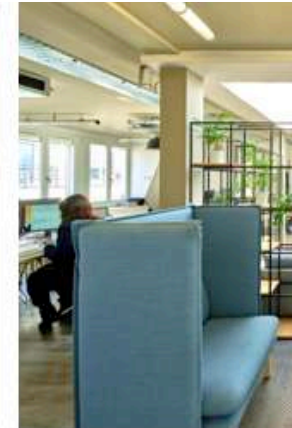

Paris : espace bureaux, terrasse et café

Paris : espace bureaux, terrasse et café

FIRMENICH

Grasse : concept bureaux et laboratoires - 800 m²

FIRMENICH

Grasse : concept bureaux et laboratoires - 800 m²

LIGATUS

Paris : aménagement espaces bureaux

Siège social, Clichy : concept pour RDC et 4 étages bureaux

Siège social, Clichy : concept pour RDC et 4 étages bureaux

JOHNSON & JOHNSON

Issy-les-Moulineaux : concept et aménagement 6.000 m² (3 étages) bureaux, café & espaces collaboratives

JOHNSON & JOHNSON

Issy-les-Moulineaux : concept et aménagement 6.000 m² (3 étages) bureaux, café & espaces collaboratives

CAP SUD

Montrouge : revalorisation des parties communes de l'immeuble et espaces extérieurs, création cowork