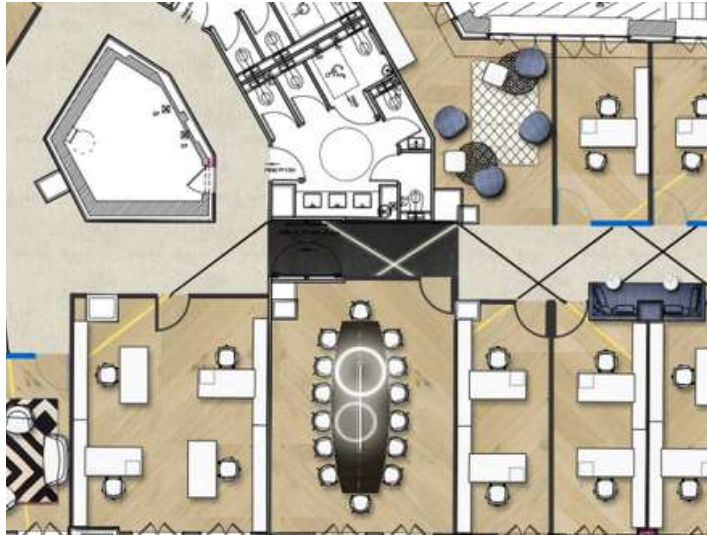

52 AV. CHAMPS-ÉLYSÉES

Paris - aménagement bureaux (ouverts / cloisonnés)