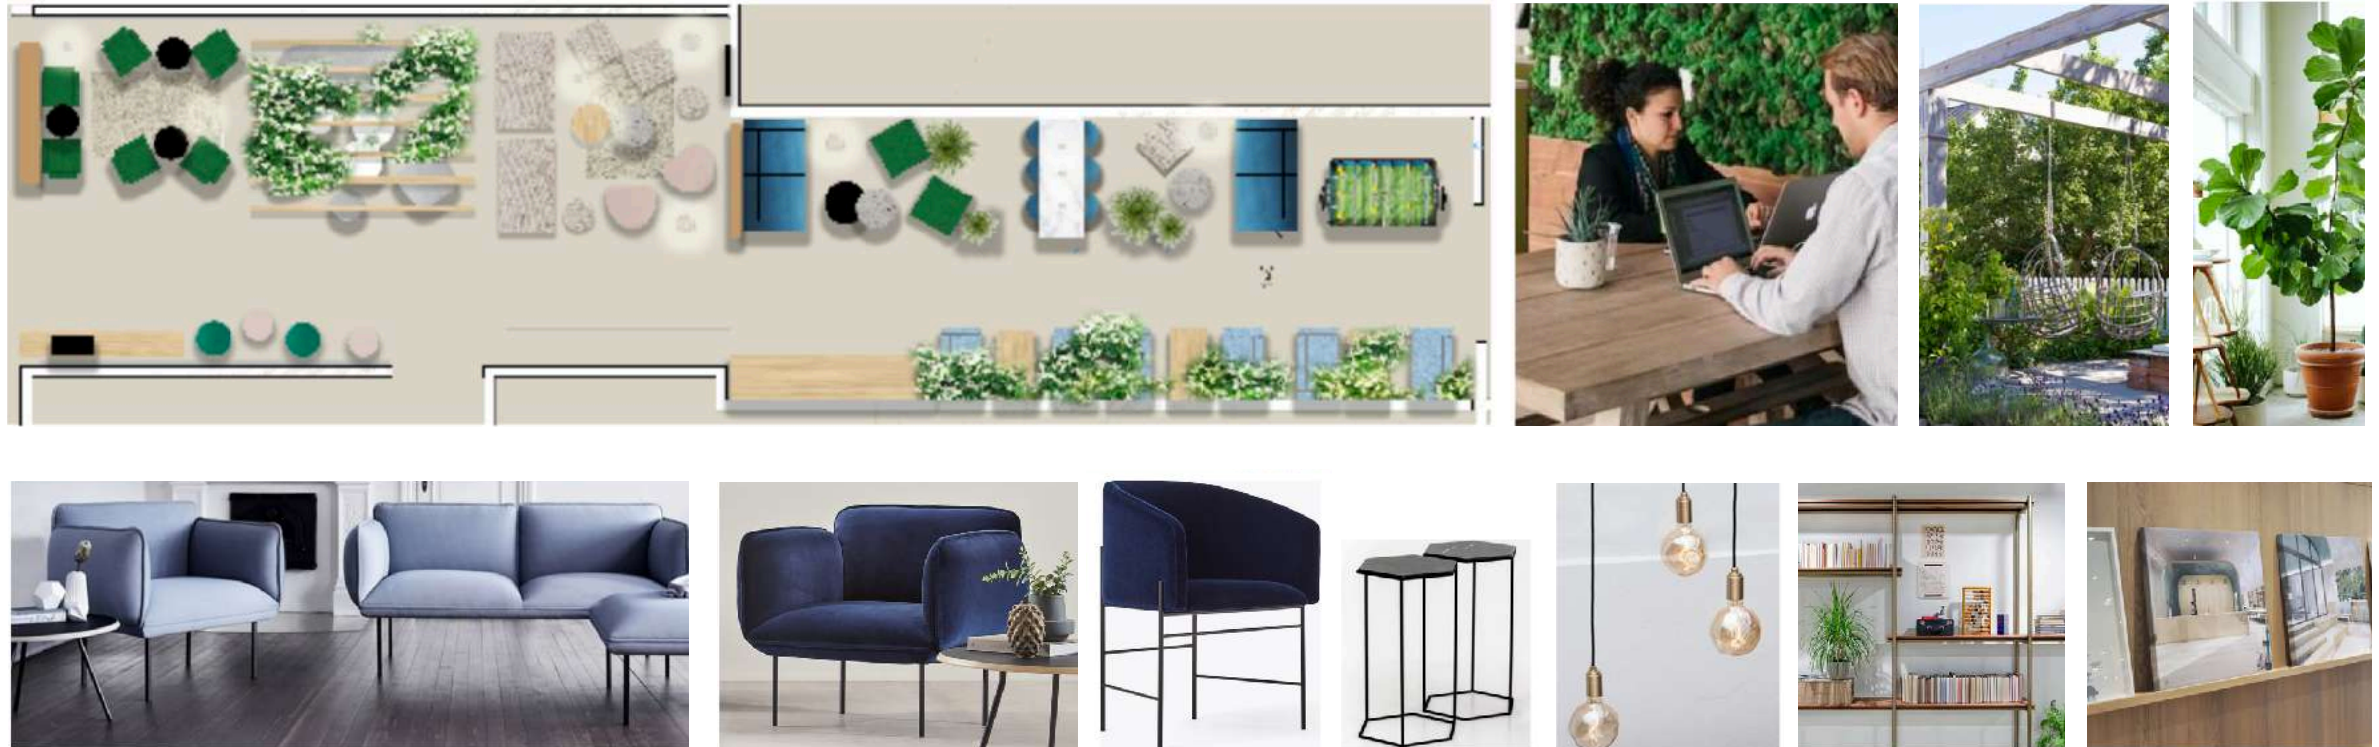

Paris : aménagement espaces bureaux

Siège social, Clichy : concept pour RDC et 4 étages bureaux

Siège social, Clichy : concept pour RDC et 4 étages bureaux

JOHNSON & JOHNSON

Issy-les-Moulineaux : concept et aménagement 6.000 m² (3 étages) bureaux, café & espaces collaboratives

JOHNSON & JOHNSON

Issy-les-Moulineaux : concept et aménagement 6.000 m² (3 étages) bureaux, café & espaces collaboratives

CAP SUD

Montrouge : revalorisation des parties communes de l'immeuble et espaces extérieurs, création cowork

Fontenay-aux-Roses : espaces bureaux et café

TOUR SOLAD

Puteaux : revalorisation des parties communes

PLANET

Paris : espaces bureaux, studio d'enregistrement, café

PLANET

Paris : espaces bureaux, studio d'enregistrement, café