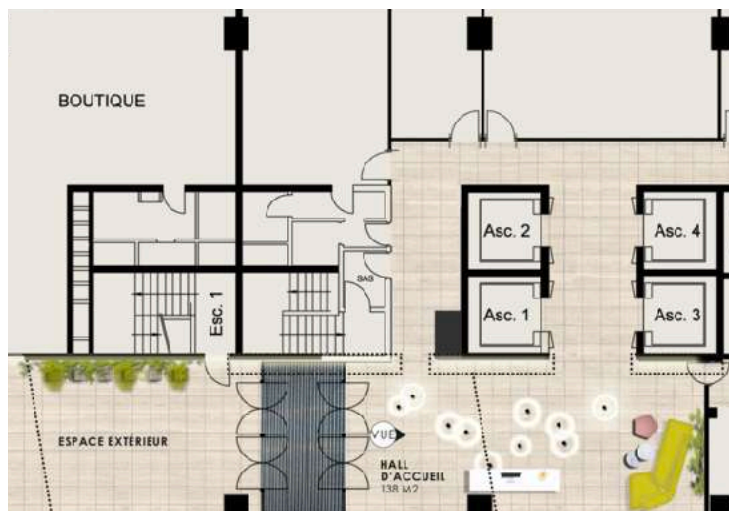

TOUR SOLAD

Puteaux : revalorisation des parties communes