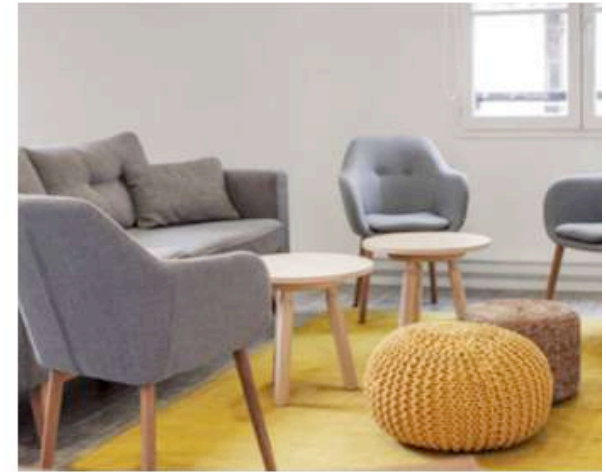

JOHNSON & JOHNSON

Issy-les-Moulineaux : concept et aménagement 6.000 m² (3 étages) bureaux, café & espaces collaboratives

CAP SUD

Montrouge : revalorisation des parties communes de l'immeuble et espaces extérieurs, création cowork

Fontenay-aux-Roses : espaces bureaux et café

TOUR SOLAD

Puteaux : revalorisation des parties communes

PLANET

Paris : espaces bureaux, studio d'enregistrement, café

PLANET

Paris : espaces bureaux, studio d'enregistrement, café