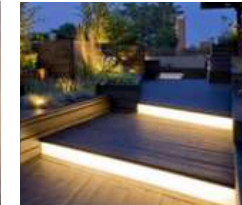

I4 PYRAMIDES

Cabinet avocats Paris - bureaux, coworking, salles de réunion et accueil