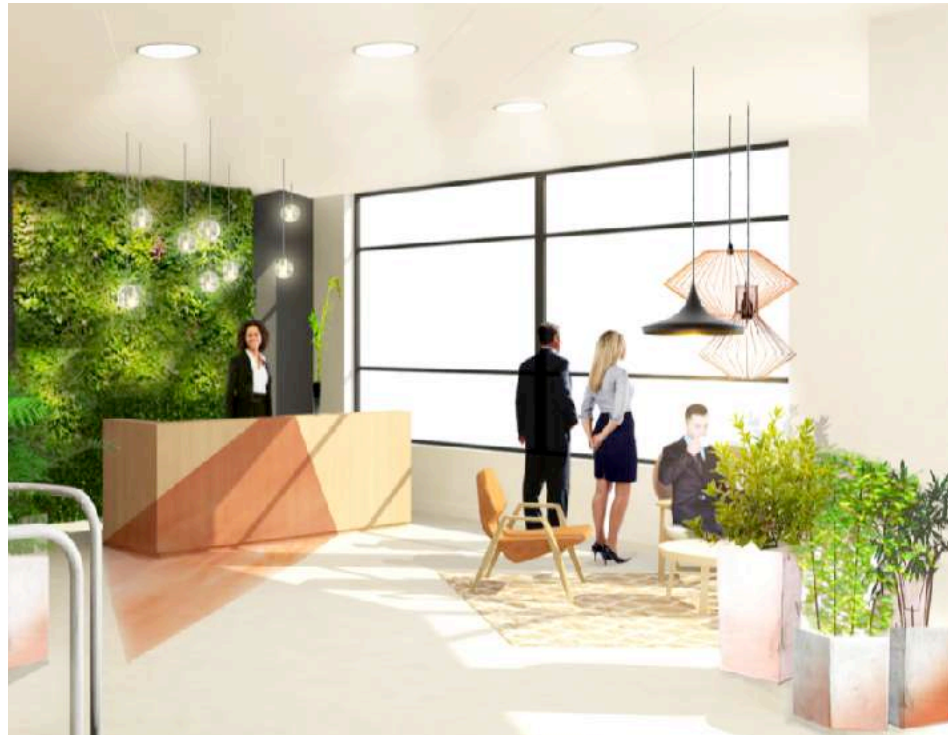

Paris : espace bureaux, terrasse et café

Paris : espace bureaux, terrasse et café

FIRMENICH

Grasse : concept bureaux et laboratoires - 800 m²

FIRMENICH

Grasse : concept bureaux et laboratoires - 800 m²

LIGATUS

Paris : aménagement espaces bureaux

Siège social, Clichy : concept pour RDC et 4 étages bureaux

Siège social, Clichy : concept pour RDC et 4 étages bureaux

JOHNSON & JOHNSON

Issy-les-Moulineaux : concept et aménagement 6.000 m² (3 étages) bureaux, café & espaces collaboratives

JOHNSON & JOHNSON

Issy-les-Moulineaux : concept et aménagement 6.000 m² (3 étages) bureaux, café & espaces collaboratives

CAP SUD

Montrouge : revalorisation des parties communes de l'immeuble et espaces extérieurs, création cowork