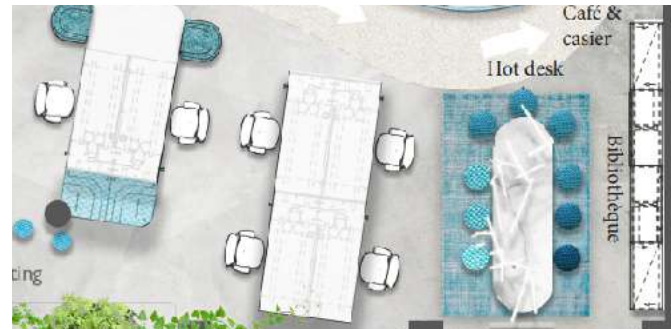

Paris : espace bureaux, terrasse et café

Paris : espace bureaux, terrasse et café

FIRMENICH

Grasse : concept bureaux et laboratoires - 800 m²

FIRMENICH

Grasse : concept bureaux et laboratoires - 800 m²

LIGATUS

Paris : aménagement espaces bureaux

Siège social, Clichy : concept pour RDC et 4 étages bureaux

Siège social, Clichy : concept pour RDC et 4 étages bureaux

JOHNSON & JOHNSON

Issy-les-Moulineaux : concept et aménagement 6.000 m² (3 étages) bureaux, café & espaces collaboratives

JOHNSON & JOHNSON

Issy-les-Moulineaux : concept et aménagement 6.000 m² (3 étages) bureaux, café & espaces collaboratives

CAP SUD

Montrouge : revalorisation des parties communes de l'immeuble et espaces extérieurs, création cowork