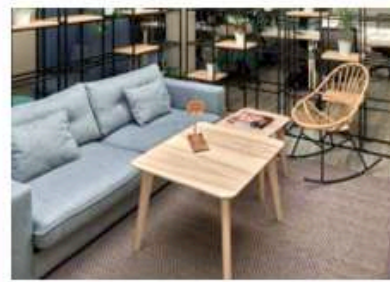

Paris : espace bureaux, terrasse et café

Paris : espace bureaux, terrasse et café

FIRMENICH

Grasse : concept bureaux et laboratoires - 800 m²

FIRMENICH

Grasse : concept bureaux et laboratoires - 800 m²

LIGATUS

Paris : aménagement espaces bureaux

Siège social, Clichy : concept pour RDC et 4 étages bureaux

Siège social, Clichy : concept pour RDC et 4 étages bureaux

JOHNSON & JOHNSON

Issy-les-Moulineaux : concept et aménagement 6.000 m² (3 étages) bureaux, café & espaces collaboratives

JOHNSON & JOHNSON

Issy-les-Moulineaux : concept et aménagement 6.000 m² (3 étages) bureaux, café & espaces collaboratives

CAP SUD

Montrouge : revalorisation des parties communes de l'immeuble et espaces extérieurs, création cowork

Fontenay-aux-Roses : espaces bureaux et café

TOUR SOLAD

Puteaux : revalorisation des parties communes

PLANET

Paris : espaces bureaux, studio d'enregistrement, café

PLANET

Paris : espaces bureaux, studio d'enregistrement, café